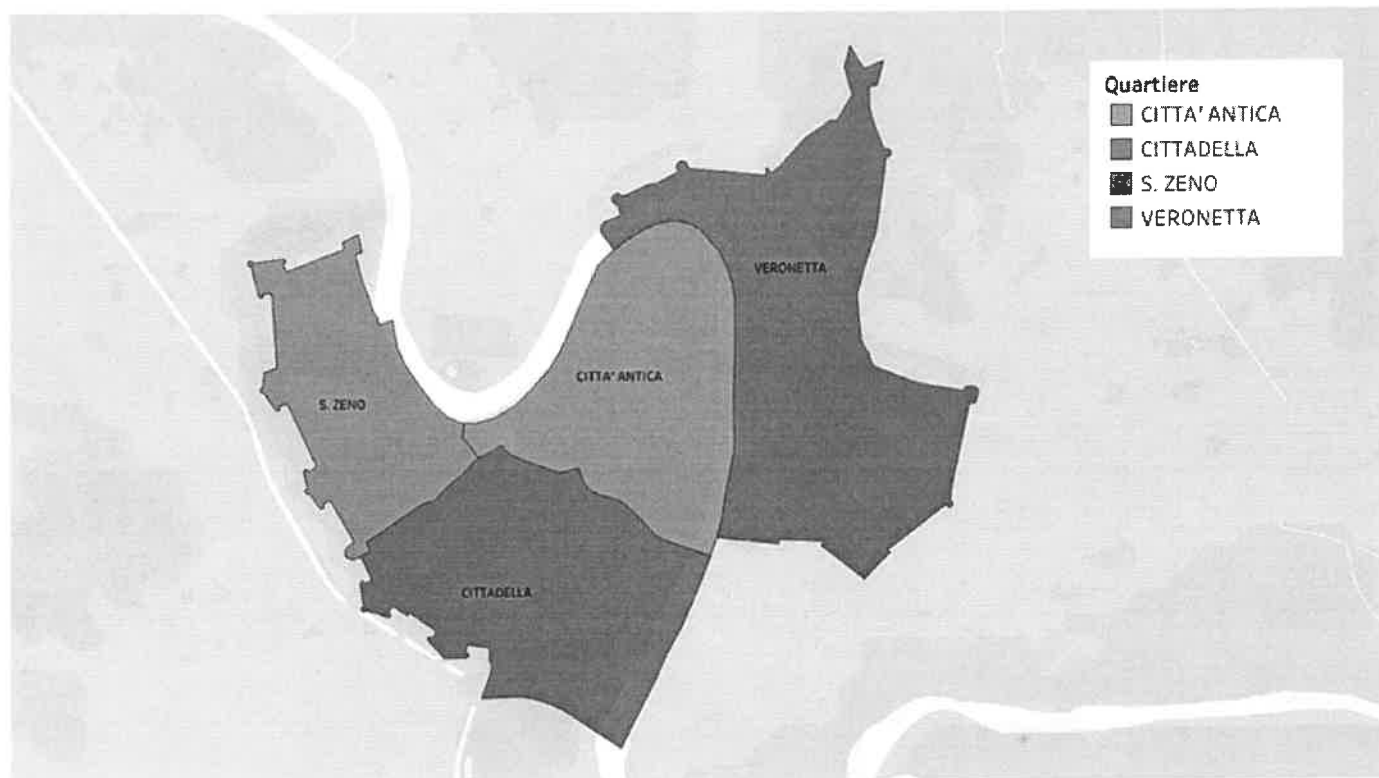

**QUADRO DI COMPARAZIONE TRA LE DIVERSE SUDDIVISIONI DEL TERRITORIO COMUNALE:
CIRCOSCRIZIONI, QUARTIERI, ZONE OMOGENEE**

DISAGGREGAZIONE DEL TERRITORIO COMUNALE IN CIRCOSCRIZIONI, QUARTIERI, ZTO				
<i>Circoscrizioni</i>	<i>Cod. Circos.</i>	<i>Quartieri</i>	<i>Cod. Quart.</i>	<i>Zone Territoriali Omogenee corrispondenti</i>
Centro Storico	1	Città Antica	01	01
		Cittadella	02	02 – 03
		San Zeno	03	04 – 05
		Veronetta	04	06 – 07 - 08 – 09
Quartiere Nord-Ovest	2	Borgo Trento	10	10 – 11
		Valdonega	11	13 – 14
		Ponte Crencano	18	12 – 72
		Avesa	30	43 – 44
		Parona	38	73 – 76
		Quinzano	39	74 – 75 – 79
Quartiere Ovest	3	Borgo Milano	16	36 – 37 - 38 – 39 - 40 - 41 - 42 - 69
		San Massimo	37	67 – 68 - 70 – 71
Quartiere Sud-Ovest	4	Santa Lucia	15	33 – 34 - 35 – 77
		Golosine	17	31 – 32
Quartiere Sud	5	Borgo Roma	14	22 – 23 - 24 – 25 - 26 - 27 - 28 - 29 - 30
		Cadidavid	36	65 – 66
Quartiere Est	6	Borgo Venezia	12	15 – 16 - 17 – 18 - 19 - 55
Quartiere Sud-Est	7	Porto S. Pancrazio	13	20 – 21
		San Michele	35	59 - 60 - 61 - 62 - 63 - 64
Quartiere Nord-Est	8	Quinto	31	45 - 46 – 47
		S. Maria in Stelle	32	48 – 49
		Mizzole	33	50 - 51 - 52 - 53 - 54
		Montorio	34	56 - 57 - 58 – 78

La Circoscrizione 1^

Quartieri

1. Città Antica
2. Cittadella
3. San Zeno
4. Veronetta

Superficie complessiva

452,9 ettari

Consiglieri

15

Sede